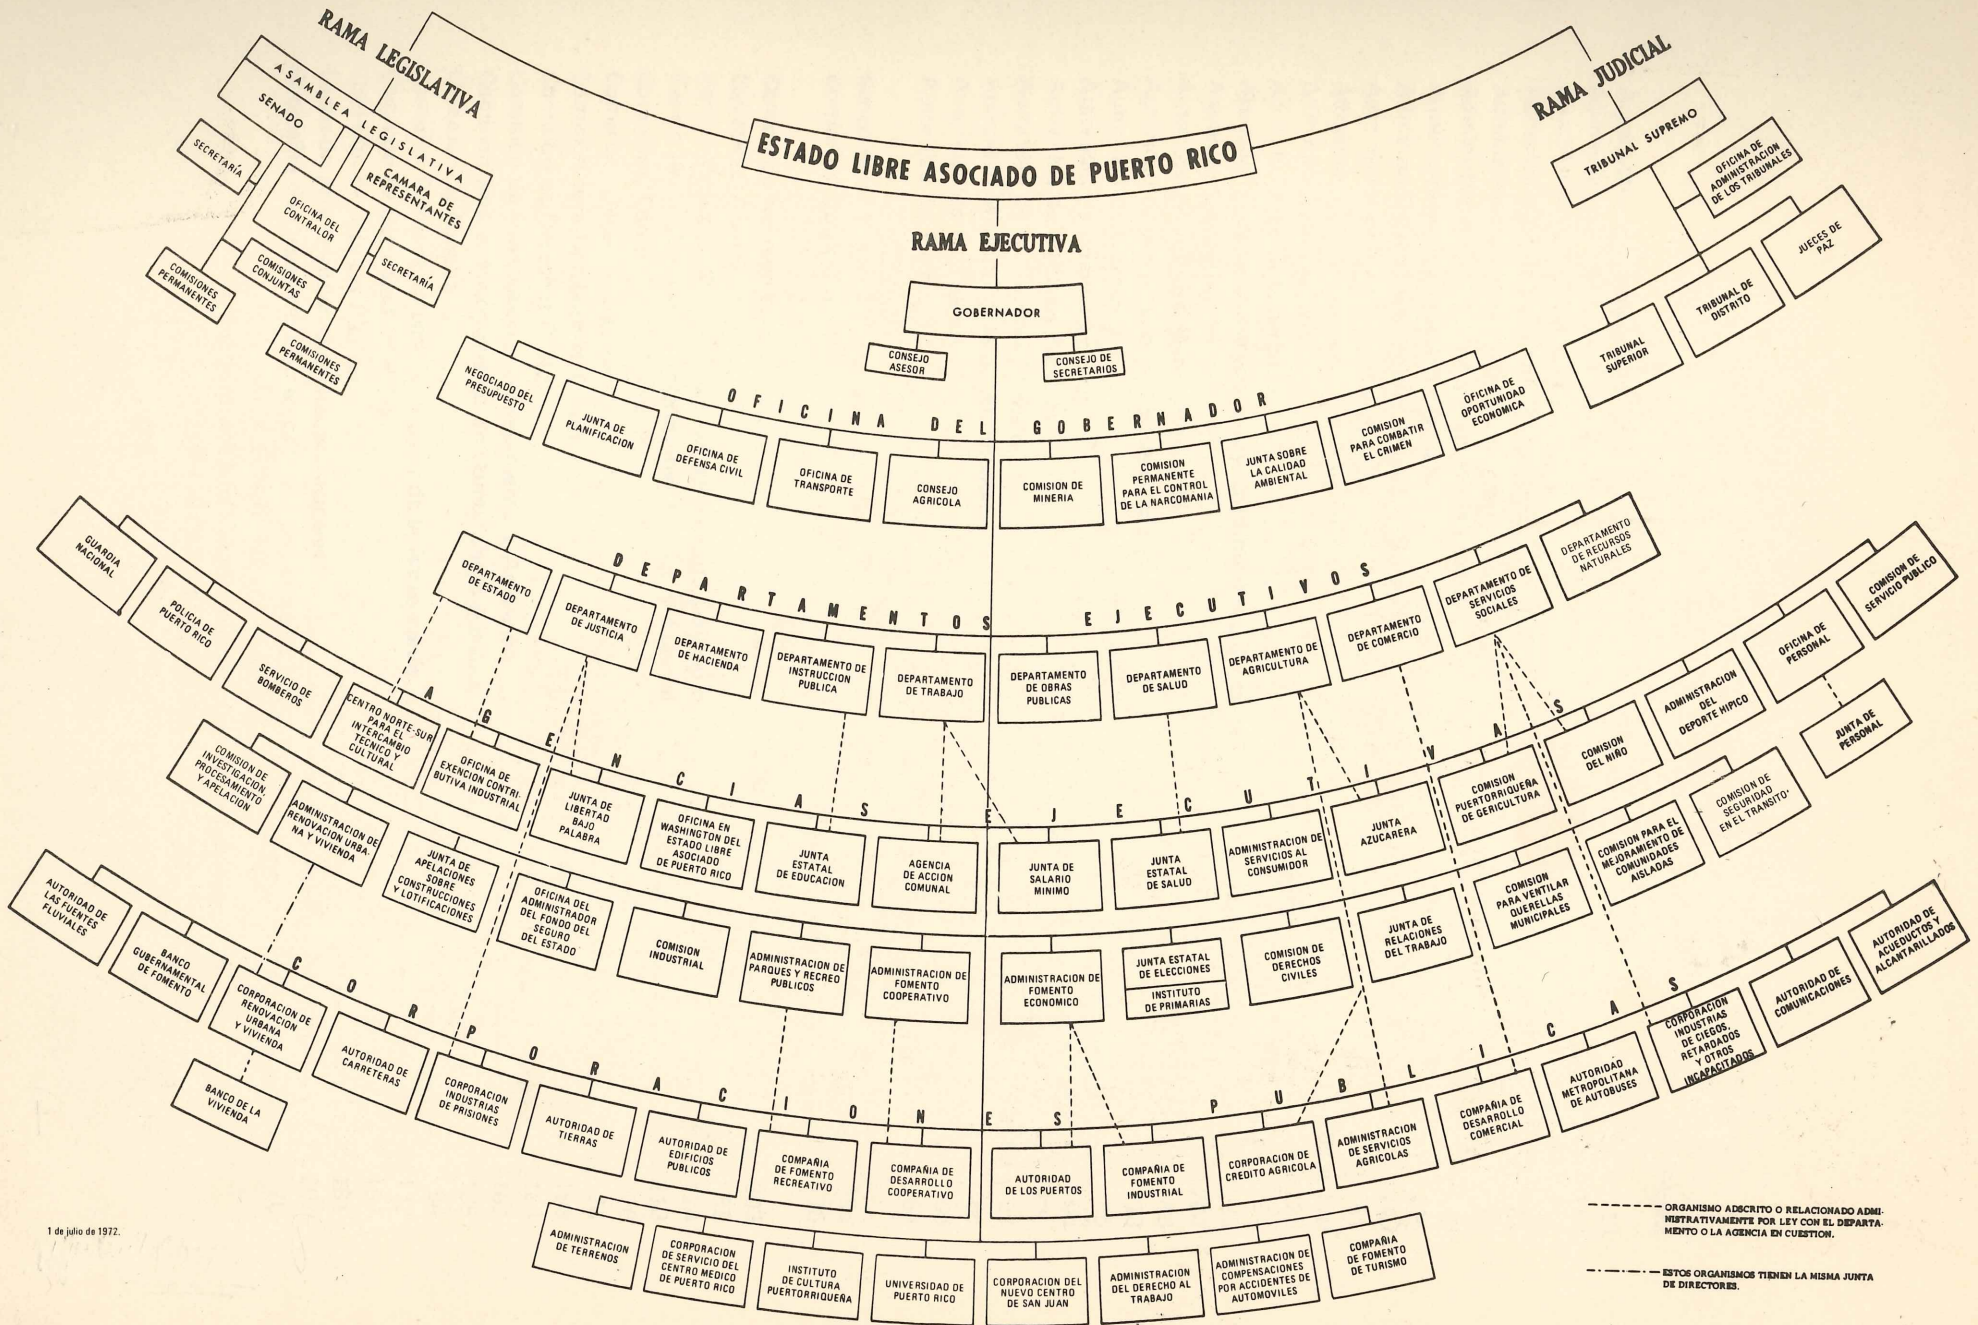

# DIAGRAMA DE LA ORGANIZACION DEL GOBIERNO DEL ESTADO LIBRE ASOCIADO DE PUERTO RICO

1 de julio de 1972.

# DIAGRAMA DE LA ORGANIZACION DEL GOBIERNO DEL ESTADO LIBRE ASOCIADO DE PUERTO RICO

--- ORGANISMO ADSCRITO O RELACIONADO ADMINISTRATIVAMENTE POR LEY CON EL DEPARTAMENTO O LA AGENCIA DE CUERSTION.

--- ESTOS ORGANISMOS TIENEN LA MISMA JUNTA DE DIRECTORES.