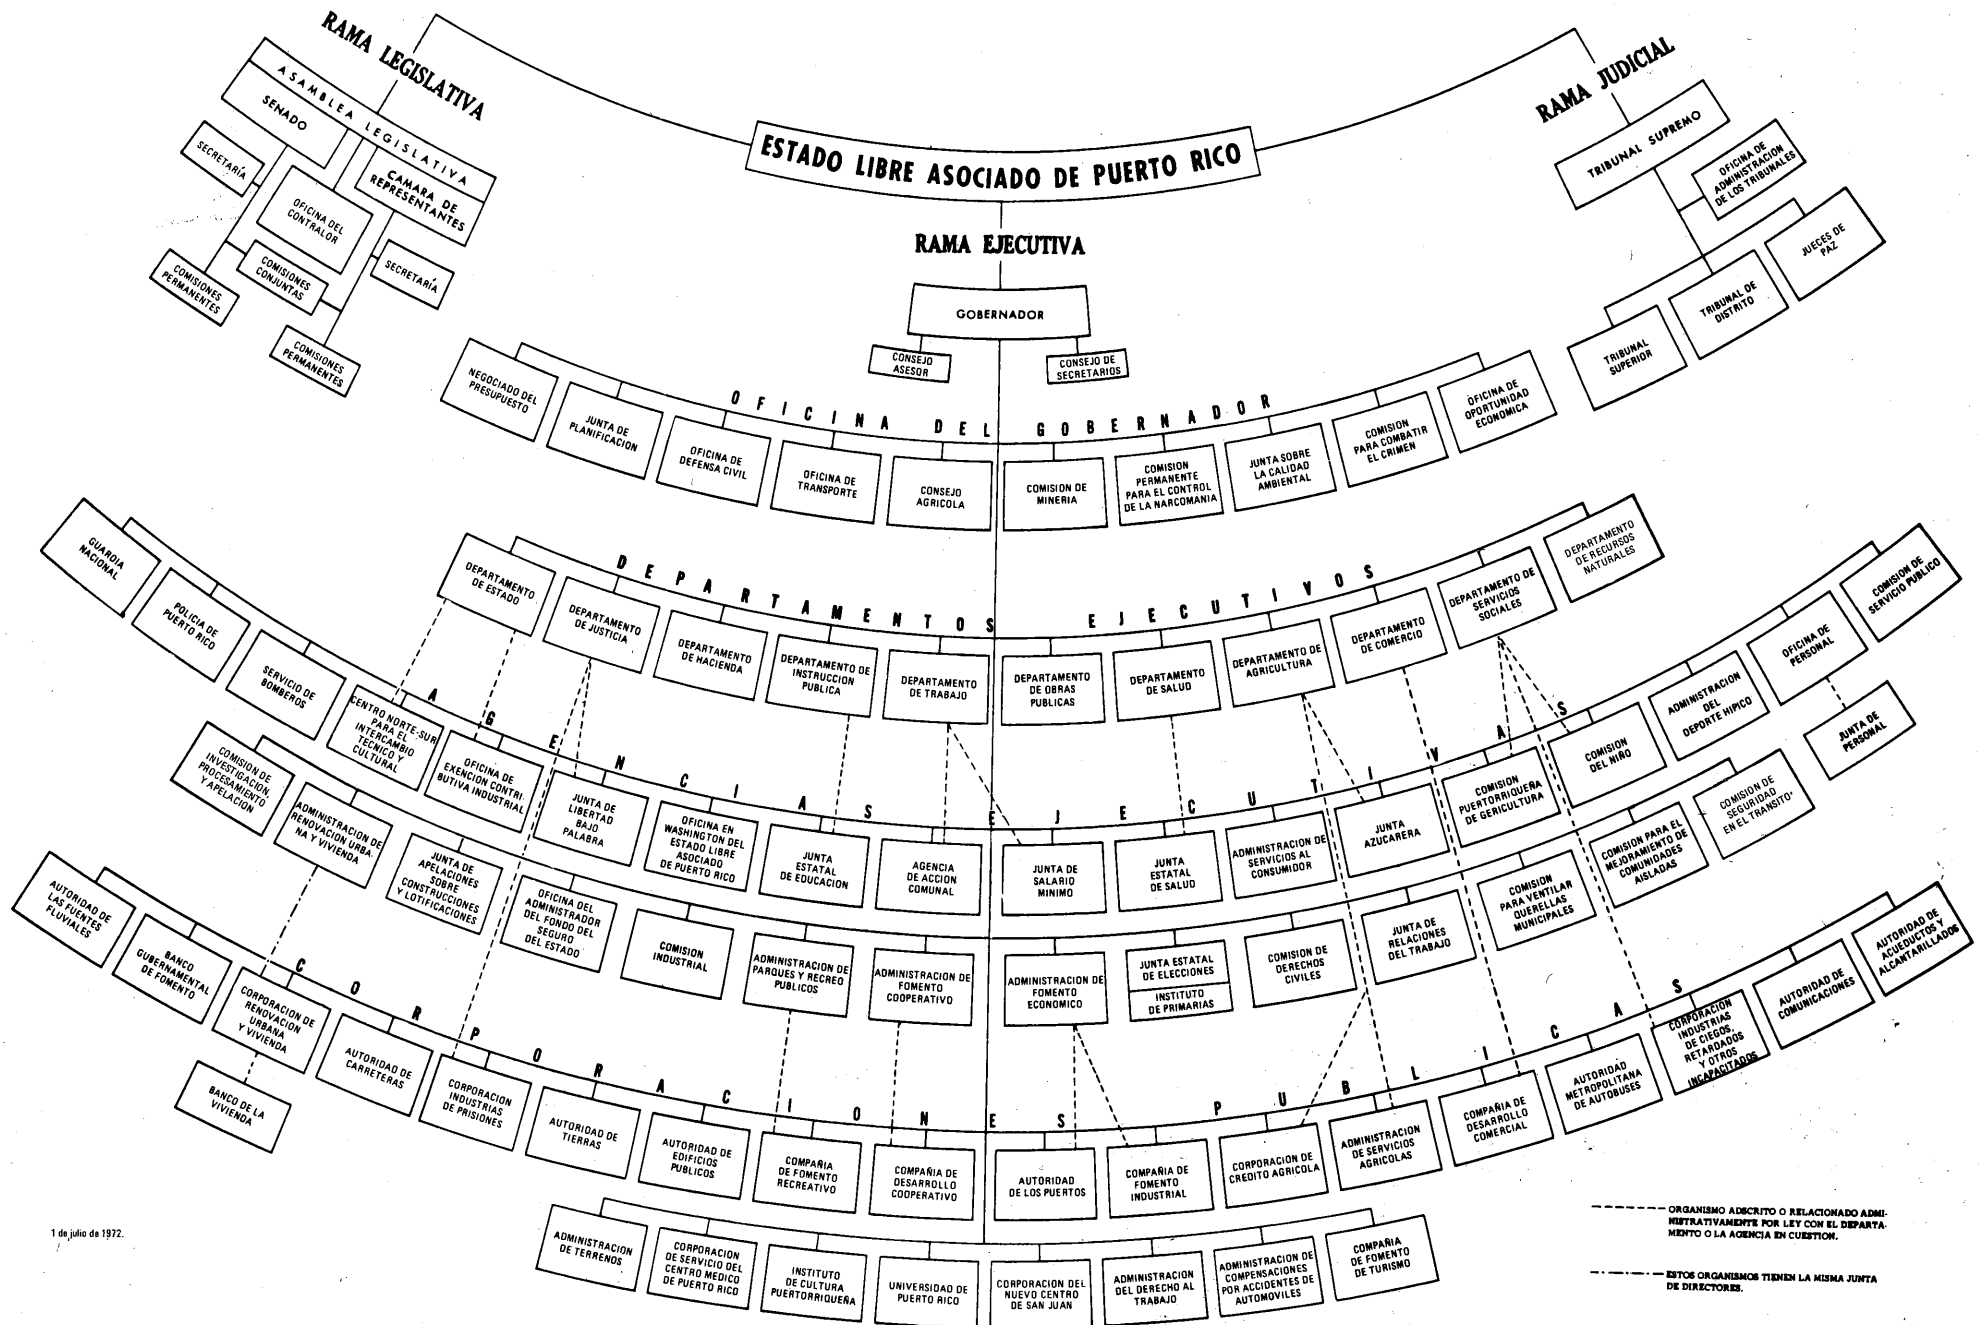

# DIAGRAMA DE LA ORGANIZACION DEL GOBIERNO DEL ESTADO LIBRE ASOCIADO DE PUERTO RICO

1 de julio de 1972.

# DIAGRAMA DE LA ORGANIZACION DEL GOBIERNO DEL ESTADO LIBRE ASOCIADO DE PUERTO RICO

--- ORGANISMO ADSCRITO O RELACIONADO ADMINISTRATIVAMENTE POR LEY CON EL DEPARTAMENTO O LA AGENCIA DE CUERSTION.

--- ESTOS ORGANISMOS TIENEN LA MISMA JUNTA DE DIRECTORES.