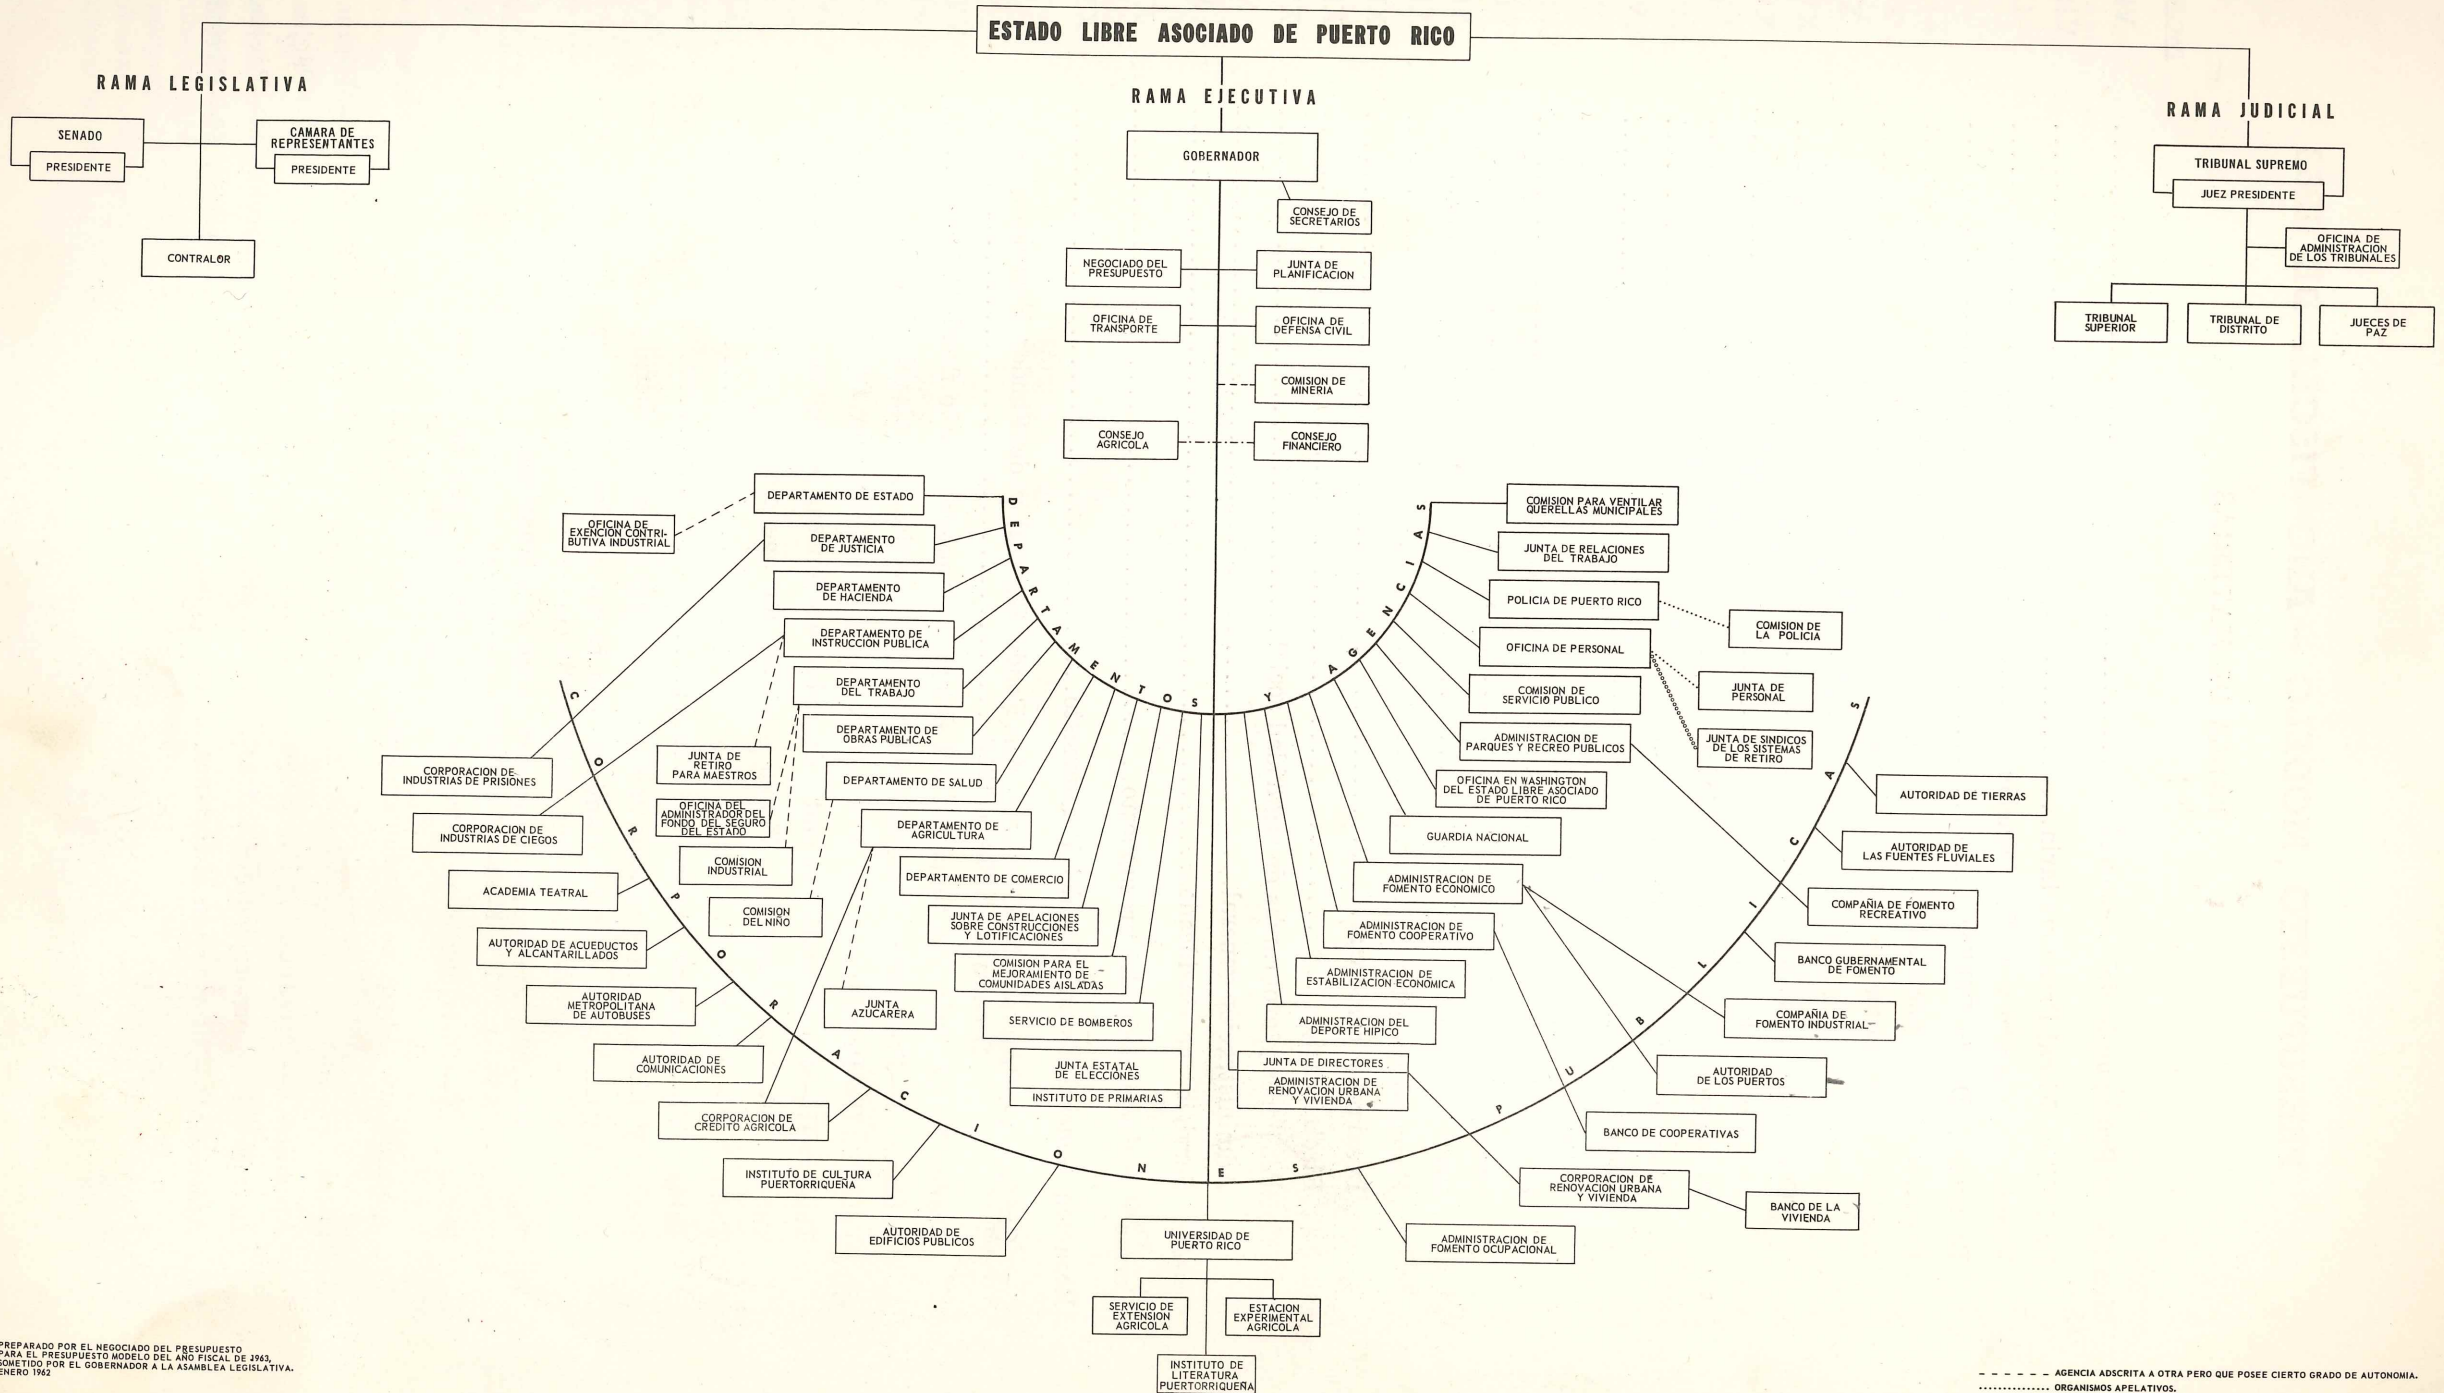

DIAGRAMA DE LA ORGANIZACION DEL GOBIERNO DEL ESTADO LIBRE ASOCIADO DE PUERTO RICO

----- AGENCIA ADSCRITA A OTRA PERO QUE POSEE CIERTO GRADO DE AUTONOMIA.
..... ORGANISMOS APELATIVOS.
- - - - - ORGANISMOS ASESORES.
oooooooooooooo ORGANISMO REGULADOR