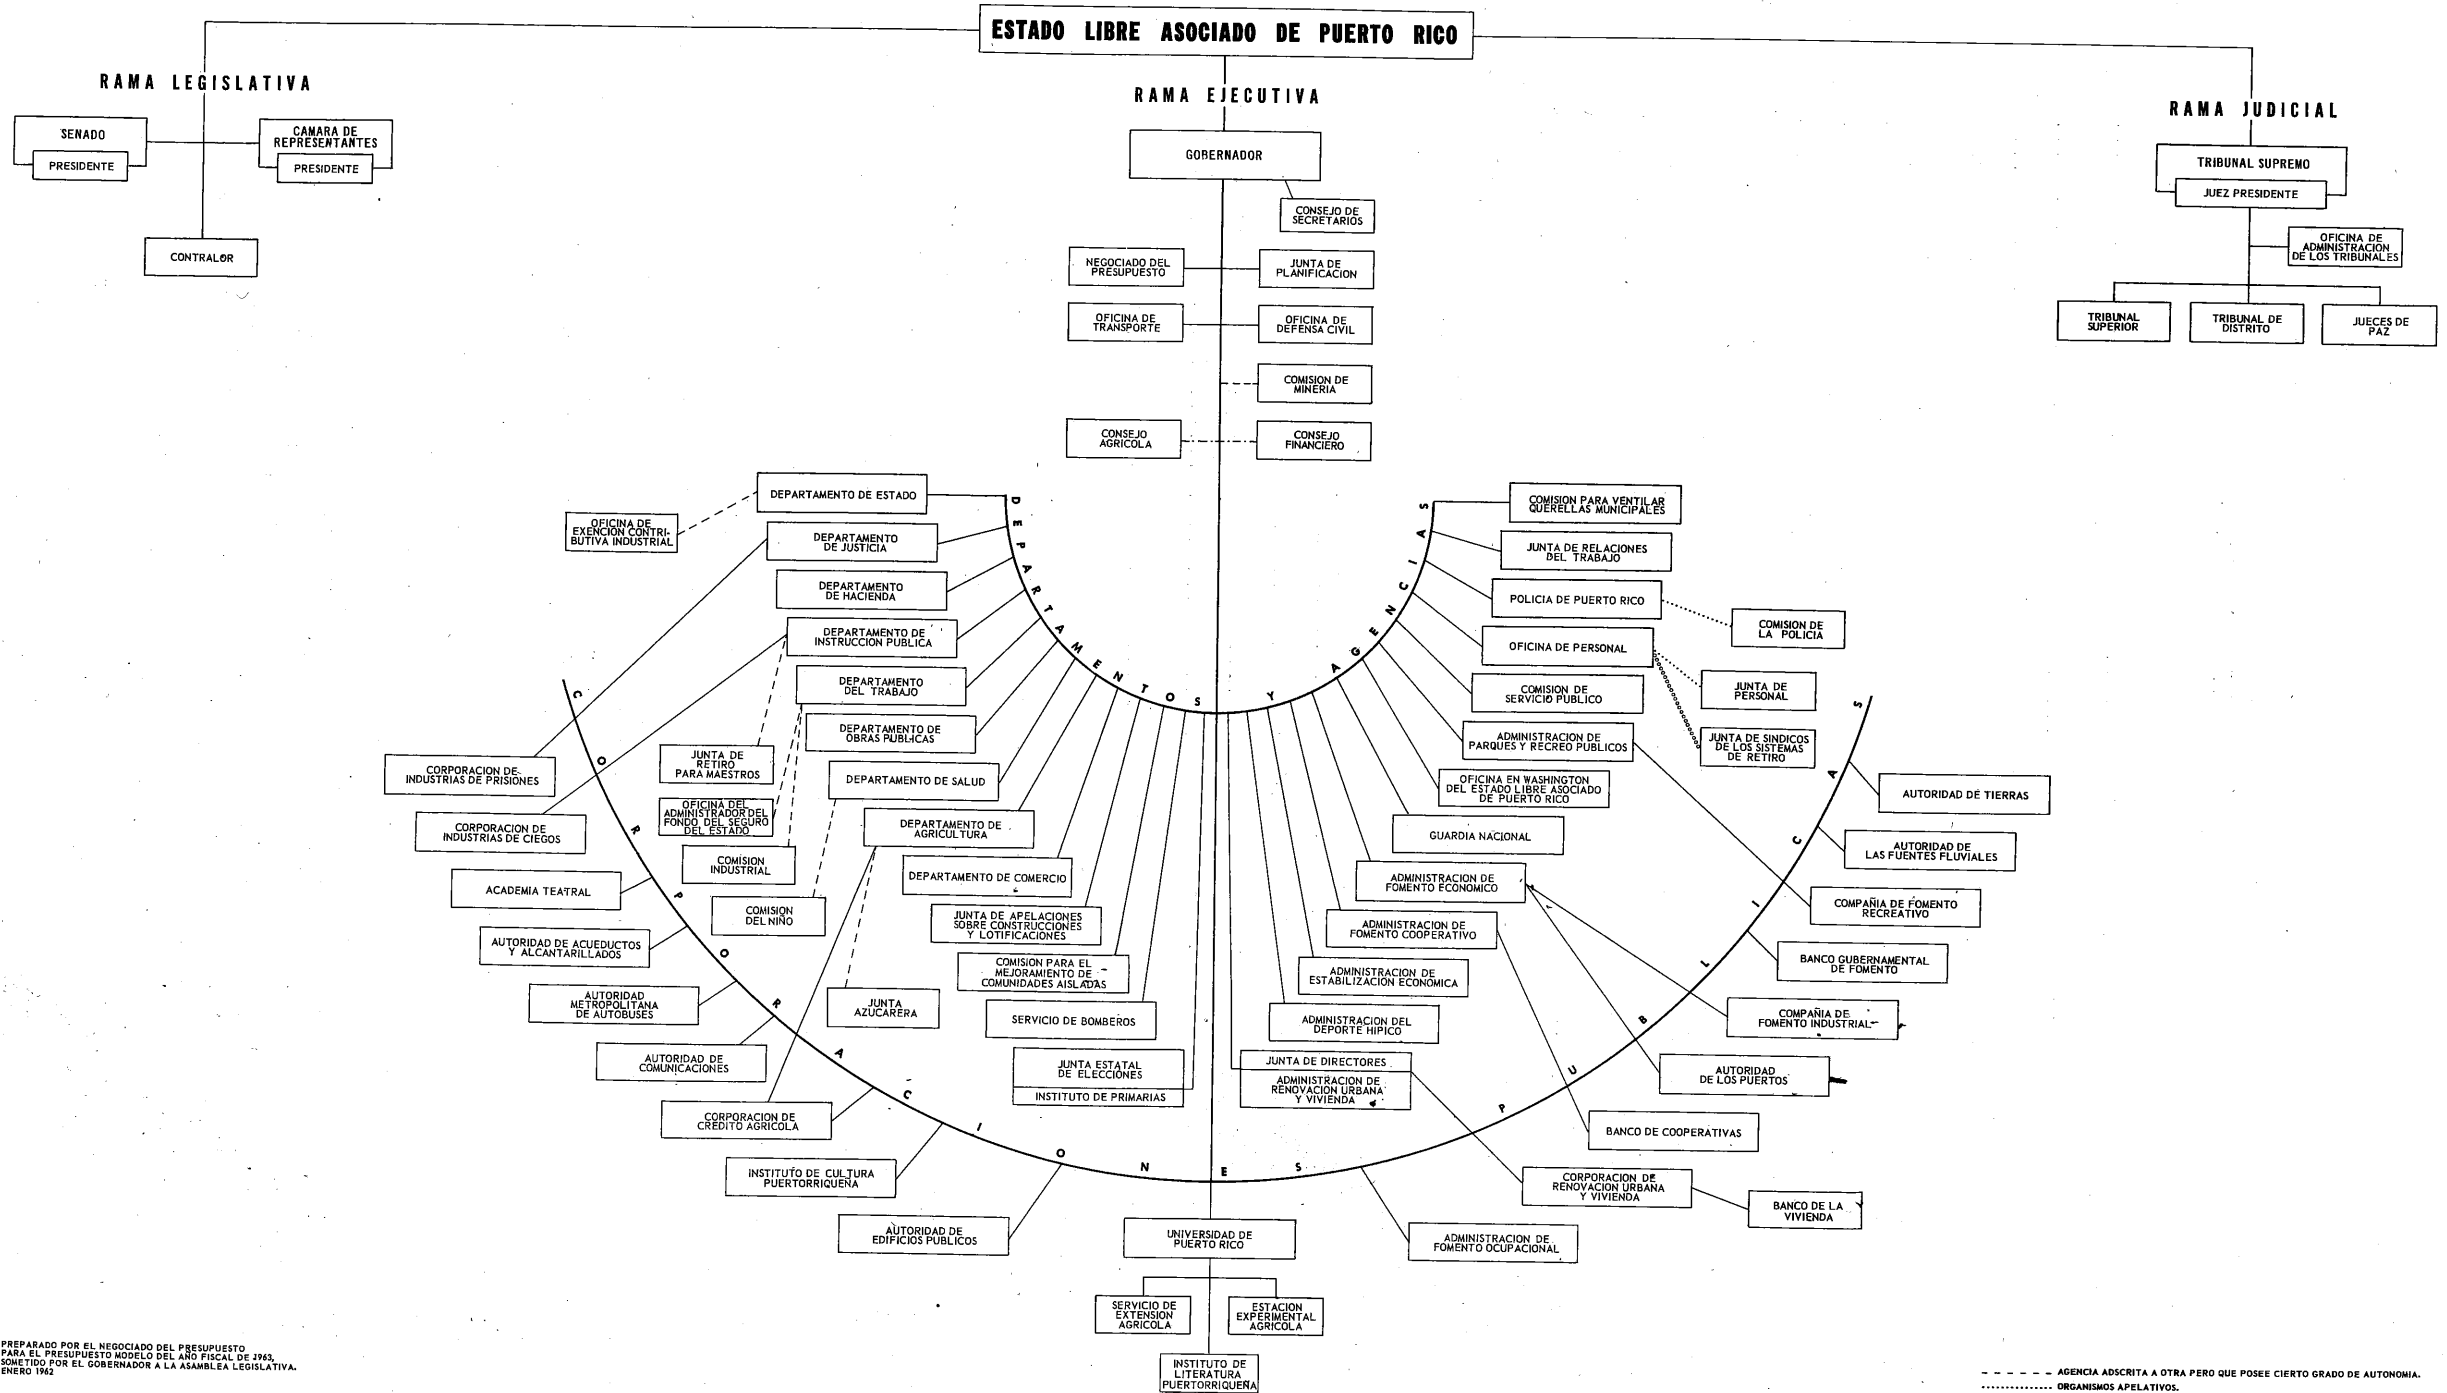

DIAGRAMA DE LA ORGANIZACION DEL GOBIERNO DEL ESTADO LIBRE ASOCIADO DE PUERTO RICO

----- AGENCIA ADSCRITA A OTRA PERO QUE POSEE CIERTO GRADO DE AUTONOMIA.
..... ORGANISMOS APELATIVOS.
- - - - - ORGANISMOS ASESORES.
oooooooooooooo ORGANISMO REGULADOR